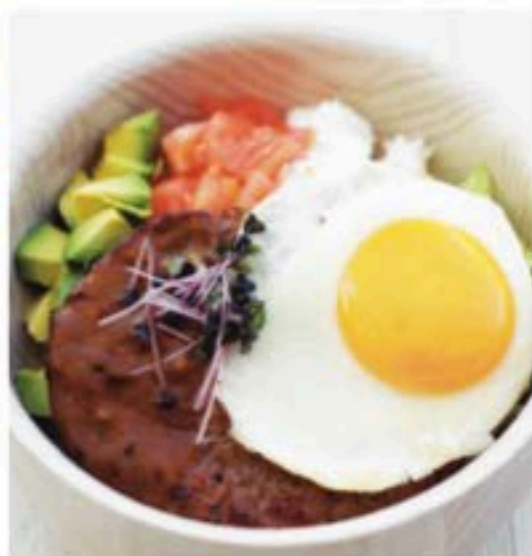

# PASTA

Seafood and Basil's Peperoncino

シーフードとバジルのペペロンチーノ 1280

Mozzarella Cheese and Eggplant Bolognese

モッツァレラチーズと茄子のボロネーゼ 1300

Tomato Cream Pasta of Crab

ワタリガニのトマトクリームパスタ 1350 ▶

# RICE BOWLS

Surfers Loco Moco

◀ サーフアーズ・ロコモコ

1250

SSKオリジナルロコモコは、ジューシーなパティに特製グレイビーソース、彩りのアボカド、トマト、レタス、カッテージチーズと共にどうぞ

Poke Rice Bowl of Avocado & Tuna

マグロとアボカドのポキライスボウル 1250

高タンパクのマグロとビタミン豊富なアボカドは、栄養バランス抜群!